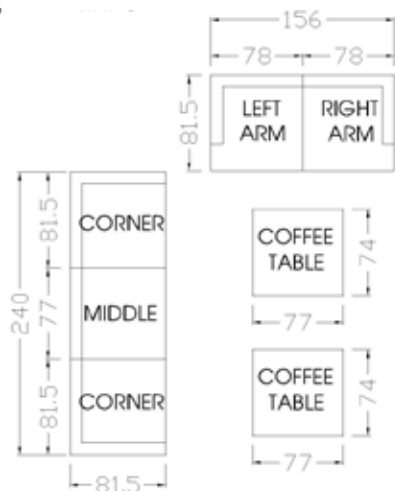

Alternative 3