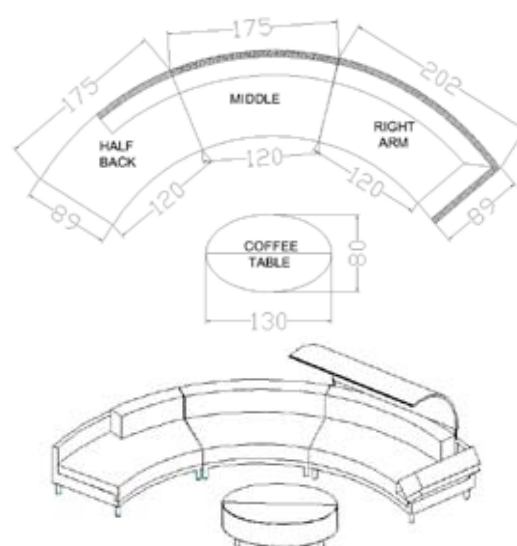

Alternative 2